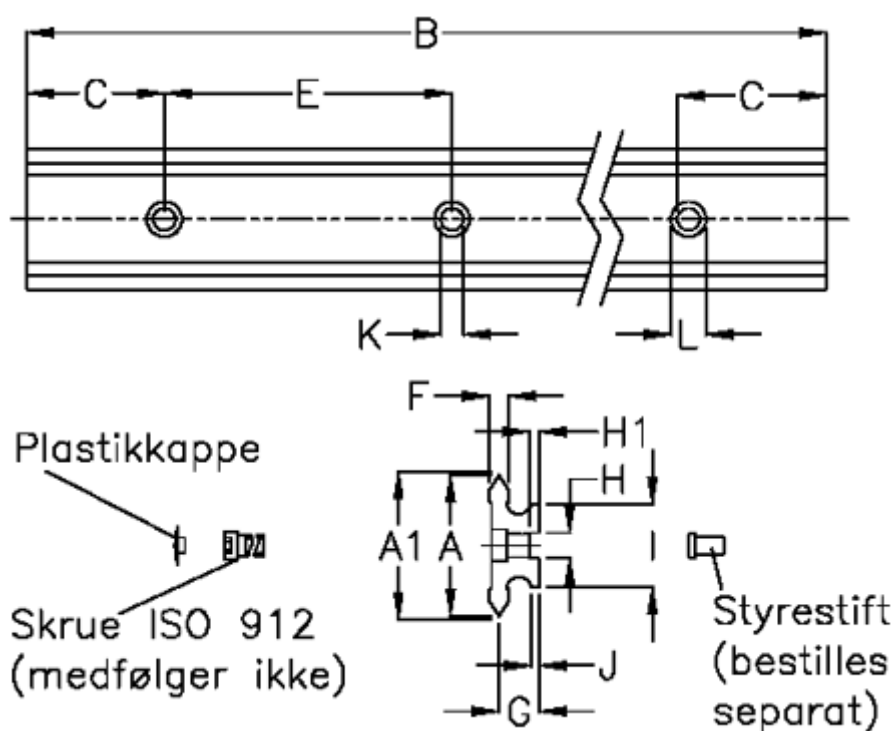

Varenummer: 05712092336
 Beskrivelse: Hepco GV3 profilskinne NM 76 L2336 P3
 med forsænkede huller

Mål

A	= 76	G	= 12.7	vægt kg/1000 = 7.00
A1	= 77.38	H	= 12	
B	= 2336	H1	= 4.0	
C	= 43.0	I	= 58.4	
E	= 90	J	= 2.30	
F	= 6.42	K	= 9.0	
For leje	= J34	L	= 15 x 8.1	
For styrestift	= SDP12	Præcisionstype	= P3	